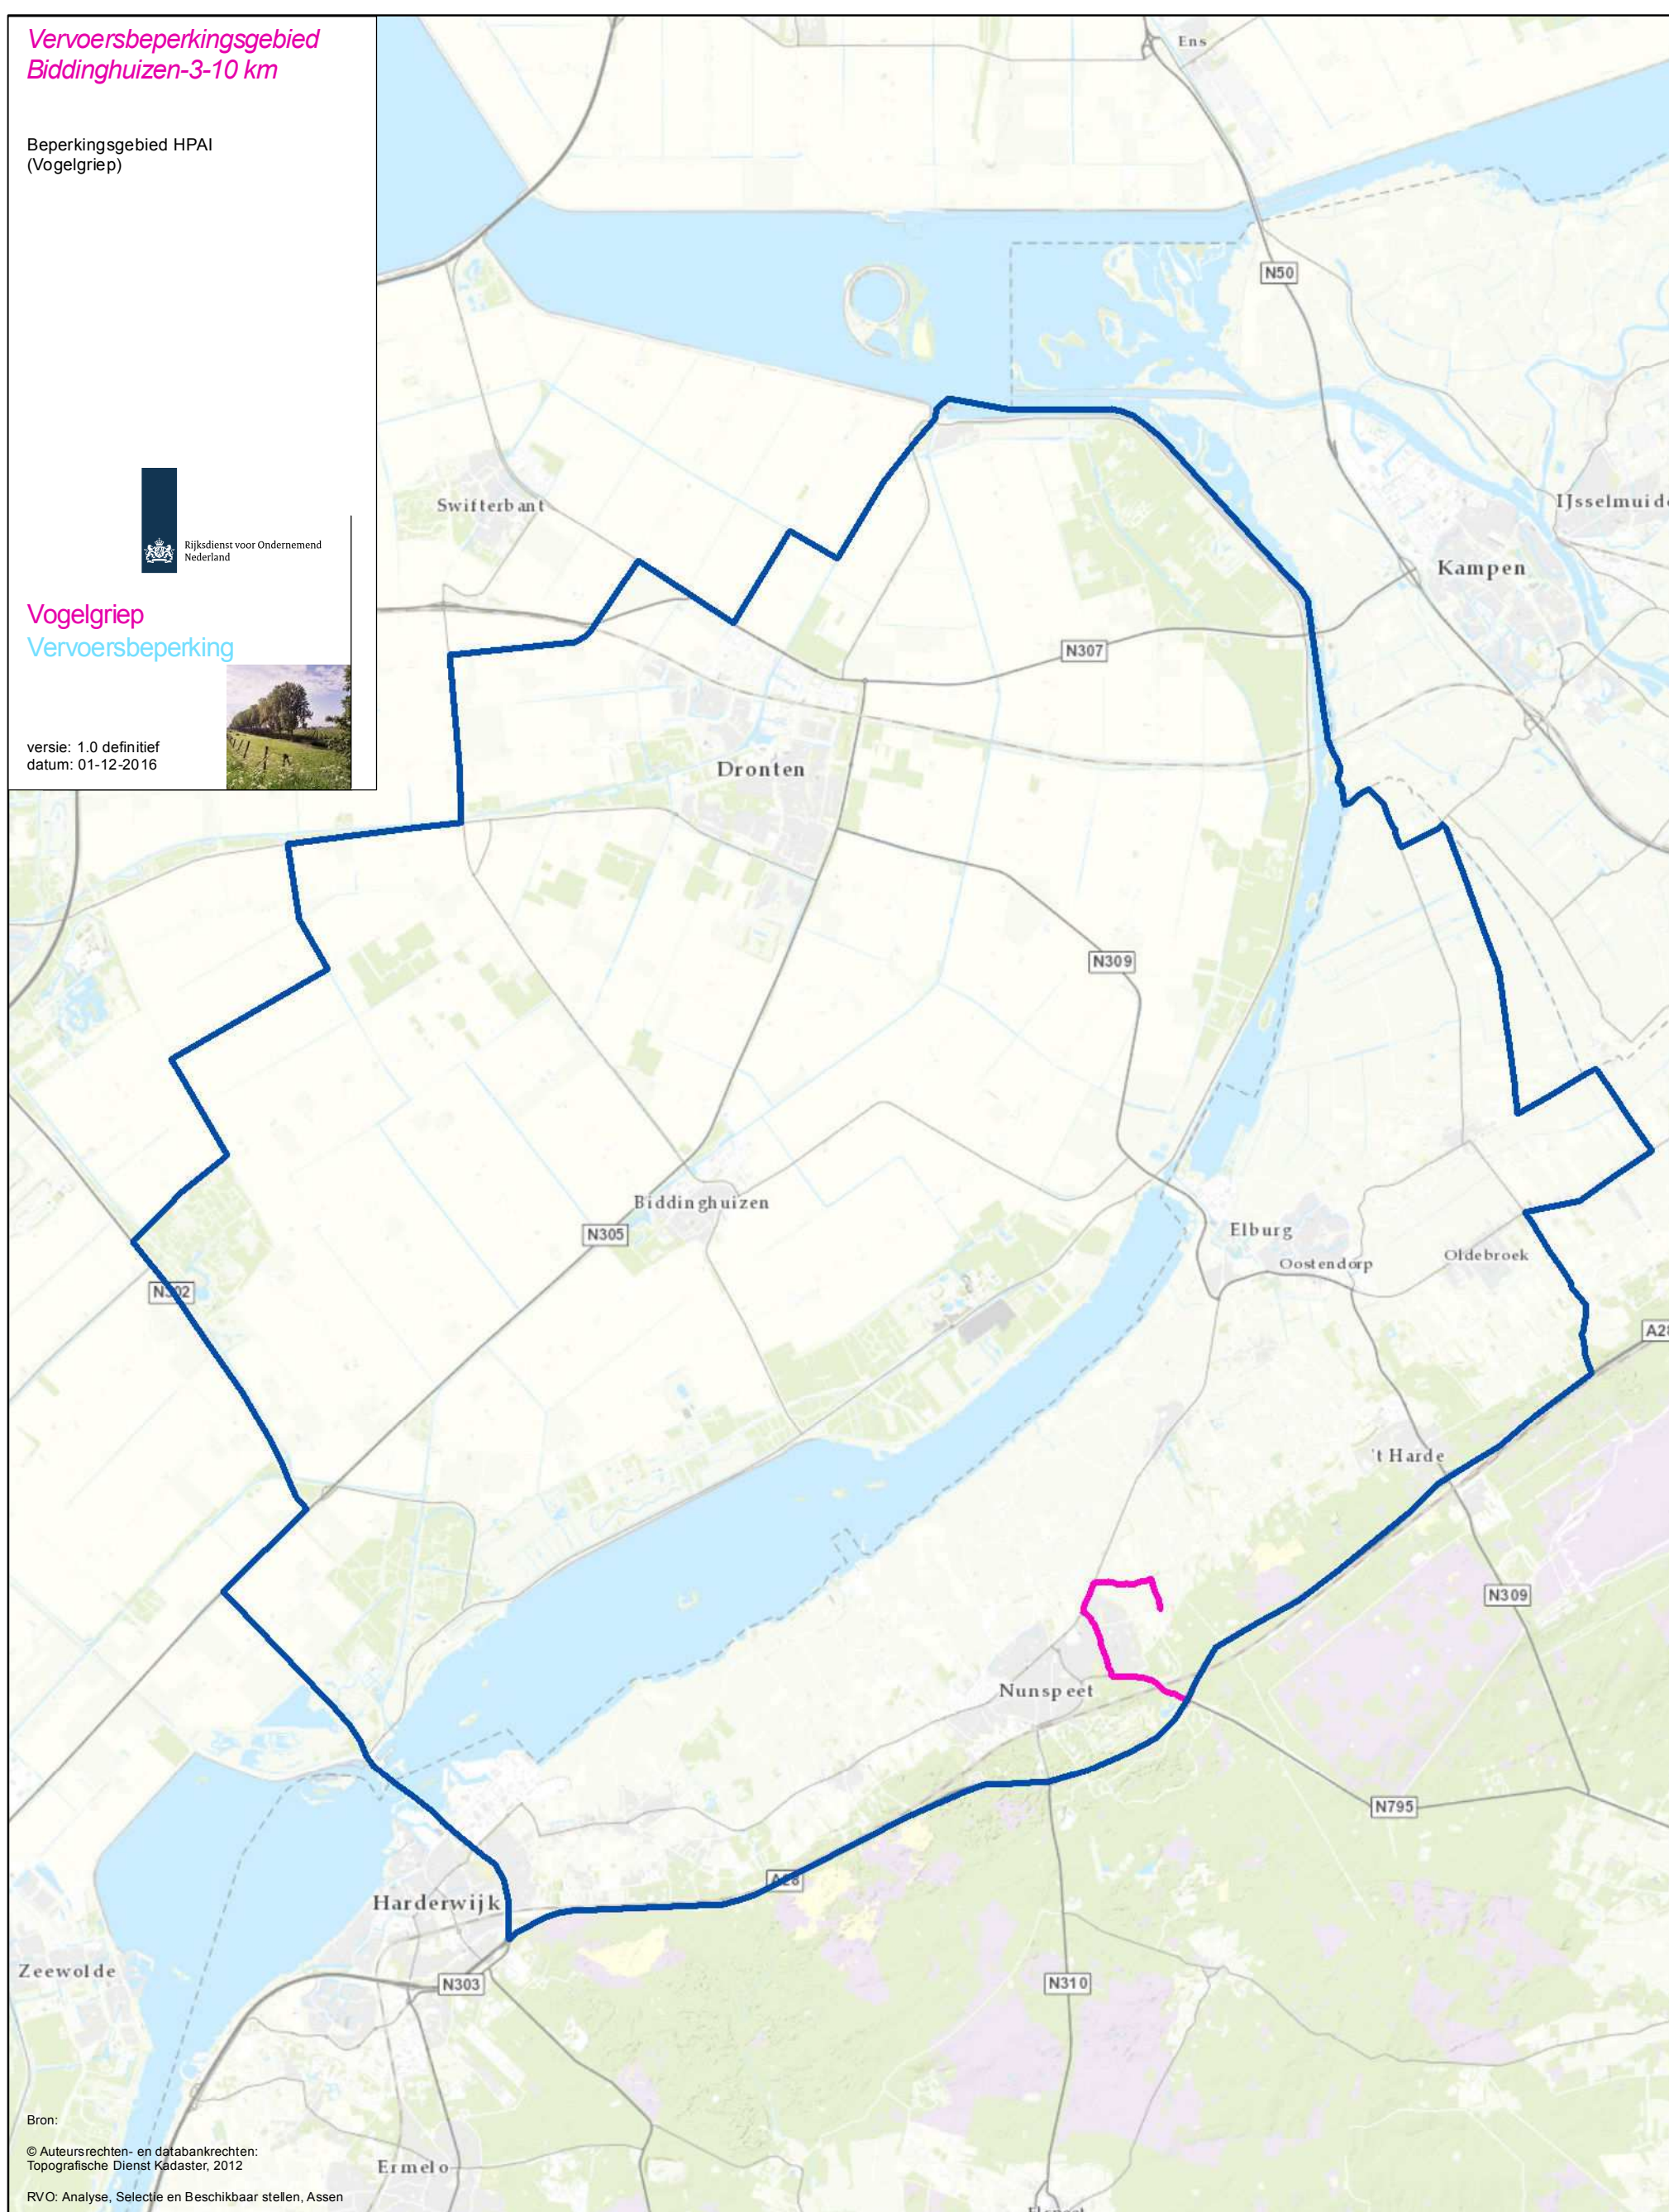

Vervoersbeperkingsgebied Biddinghuizen-3-10 km

Beperkingsgebied HPAI
(Vogelgriep)

Vogelgriep
Vervoersbeperking

versie: 1.0 definitief
datum: 01-12-2016

Bron:
© Auteursrechten- en databankrechten:
Topografische Dienst Kadaster, 2012
RVO: Analyse, Selectie en Beschikbaar stellen, Assen

-  Vervoersbeperkingsgebied
-  Corridor GPS Nunspeet