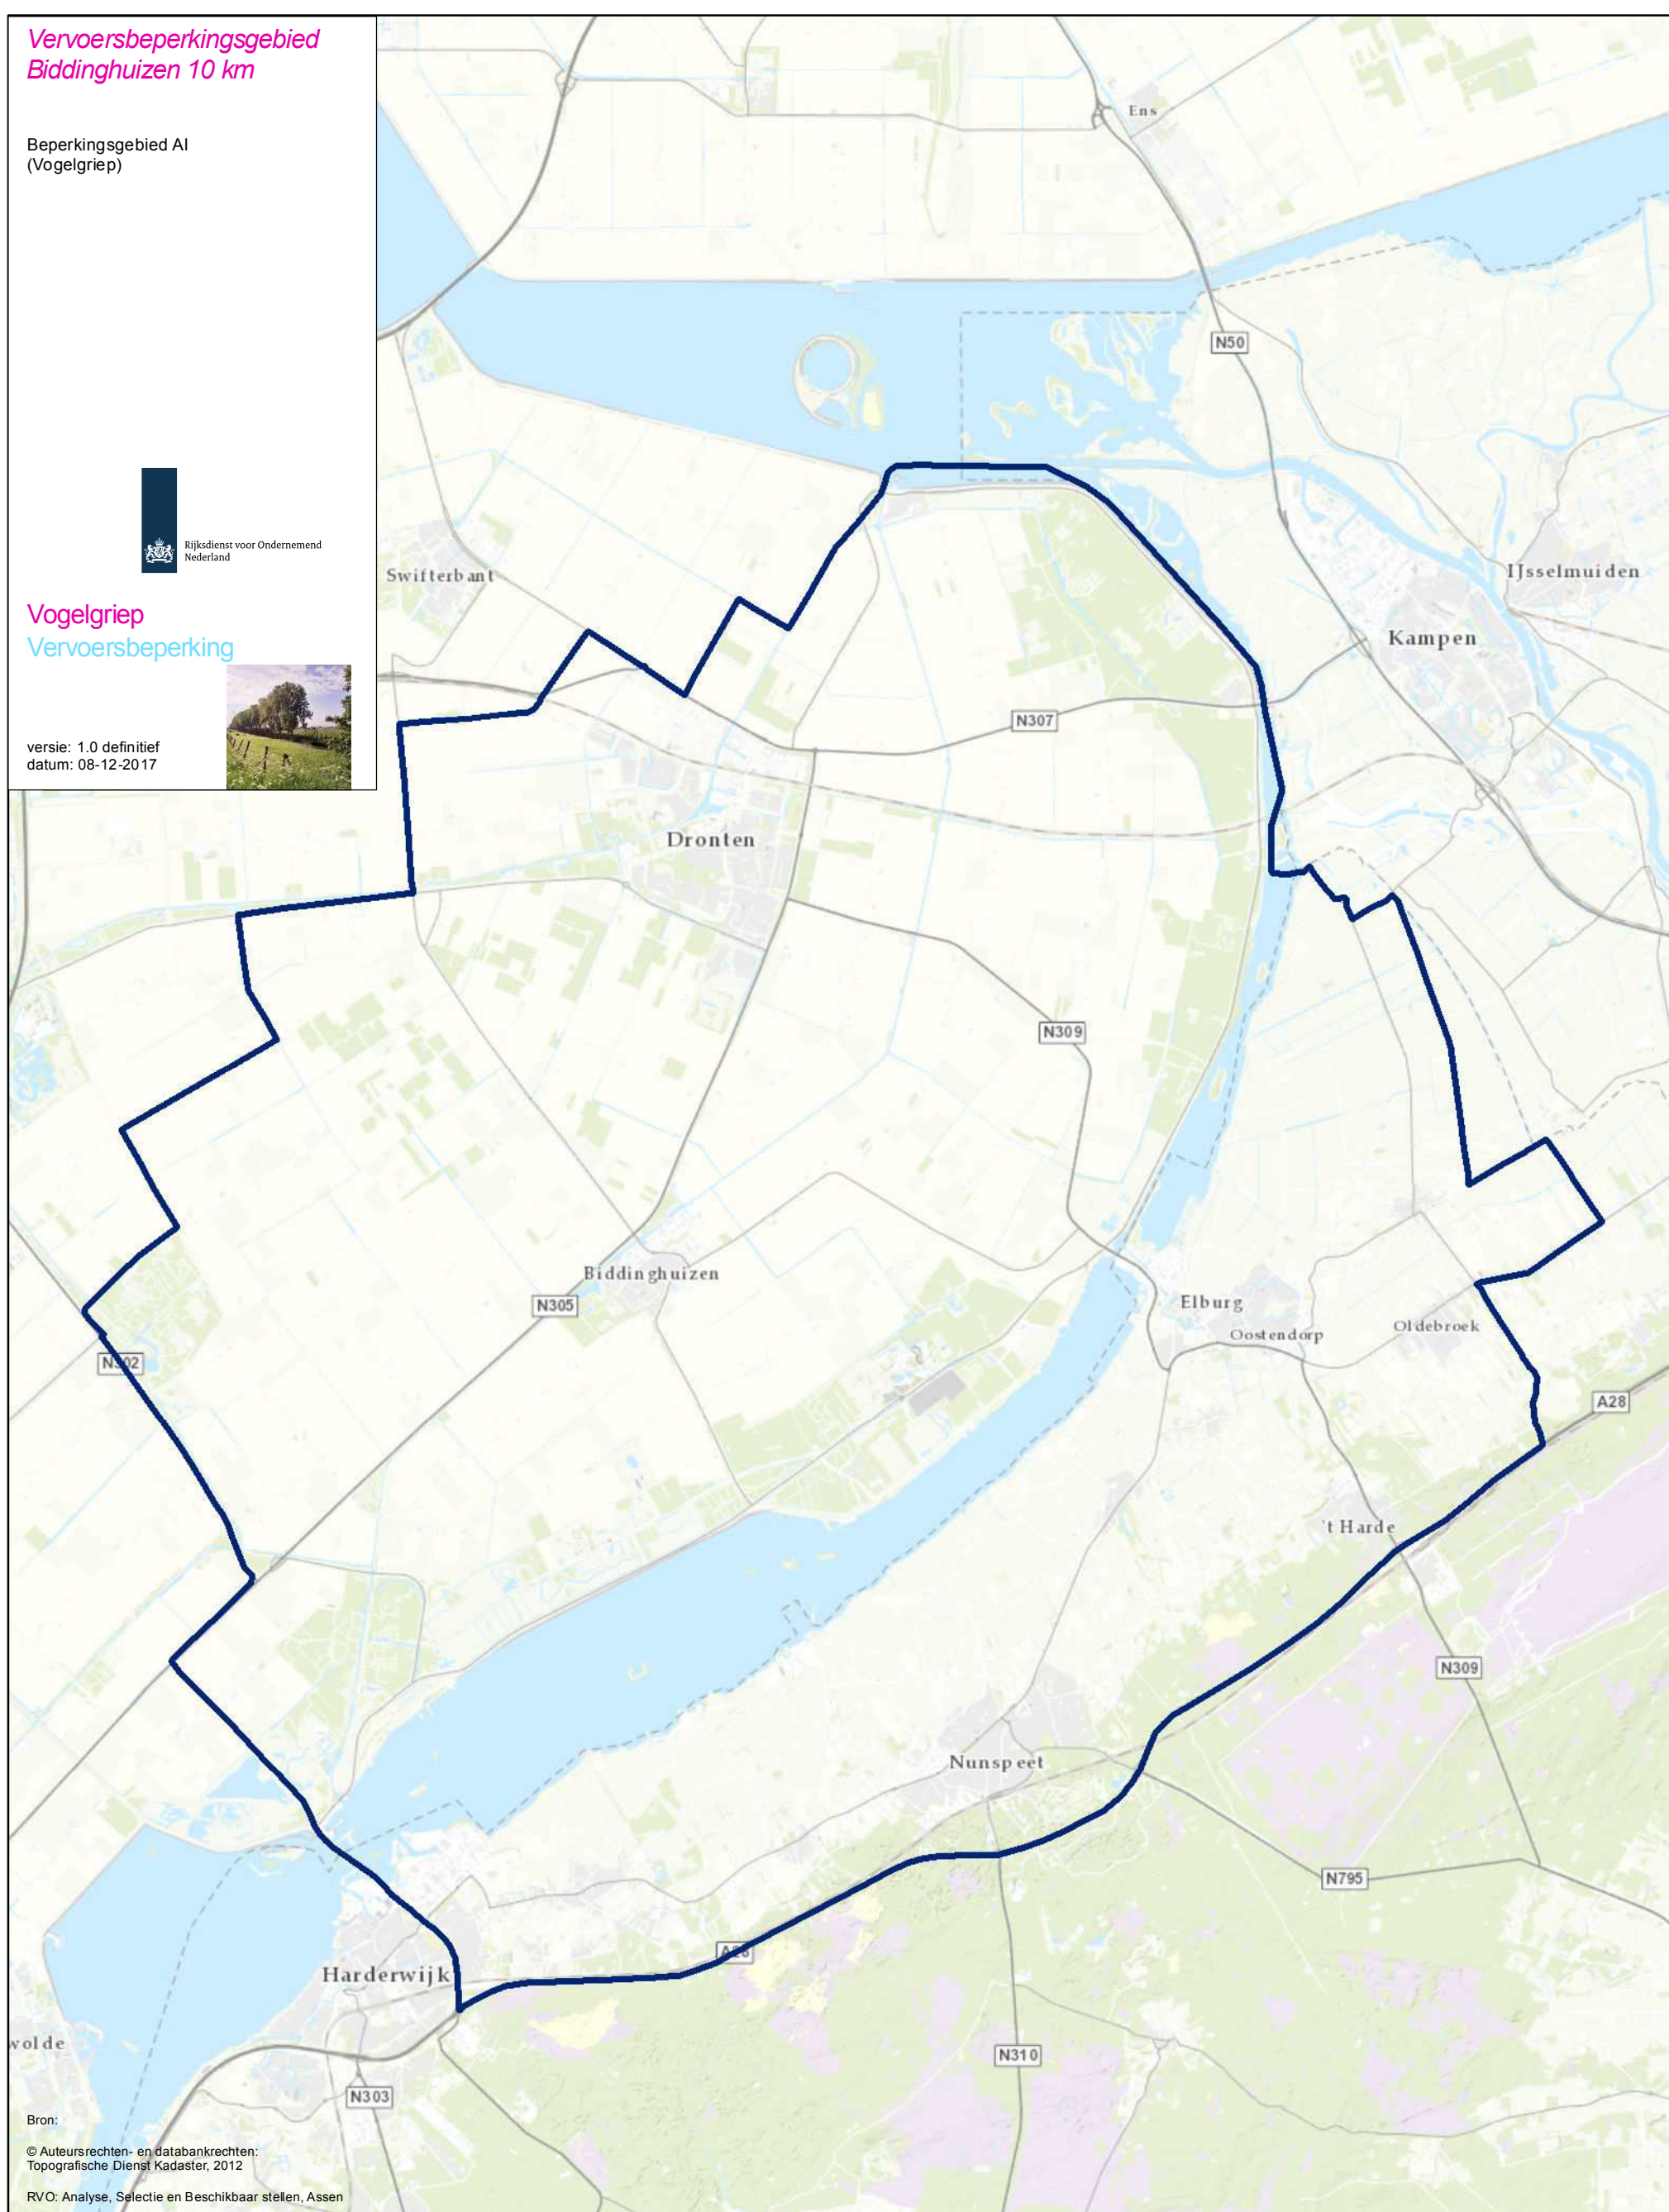

Vervoersbeperkingsgebied
Biddinghuizen 10 km

Beperkingsgebied AI
(Vogelgriep)

Vogelgriep
Vervoersbepeking

versie: 1.0 definitief
datum: 08-12-2017

Bron:
© Auteursrechten- en databankrechten:
Topografische Dienst Kadaster, 2012
RVO: Analyse, Selectie en Beschikbaar stellen, Assen

 Vervoersbepekinggebied